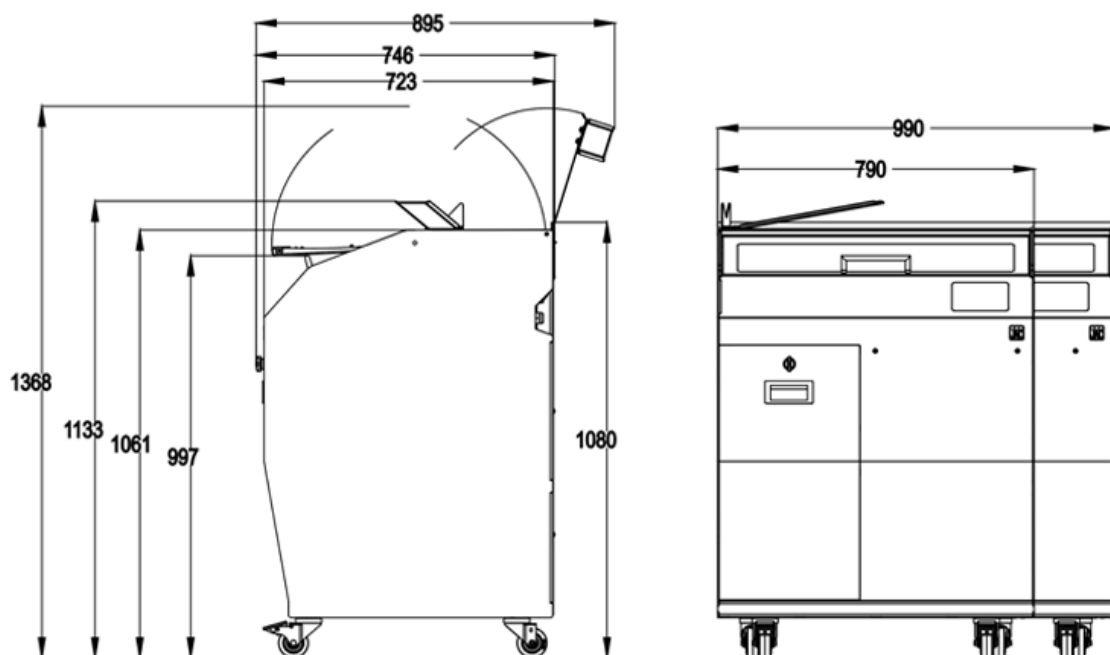

JAC Varia PRO 800

Technische Zeichnung

Maße & Gewicht

Brotgröße 380 x 340 x 16 mm (B/T/H)

Gewicht 230 kg

Stromversorgung & Schnittstärke

Stromversorgung 230 V Einphasig

Motorleistung 0,75 kW

Schnittstärke Kann von 5 - 25 mm eingestellt werden

Farben

Weiß

Edelstahl

Schwarz

Rot

Individuell